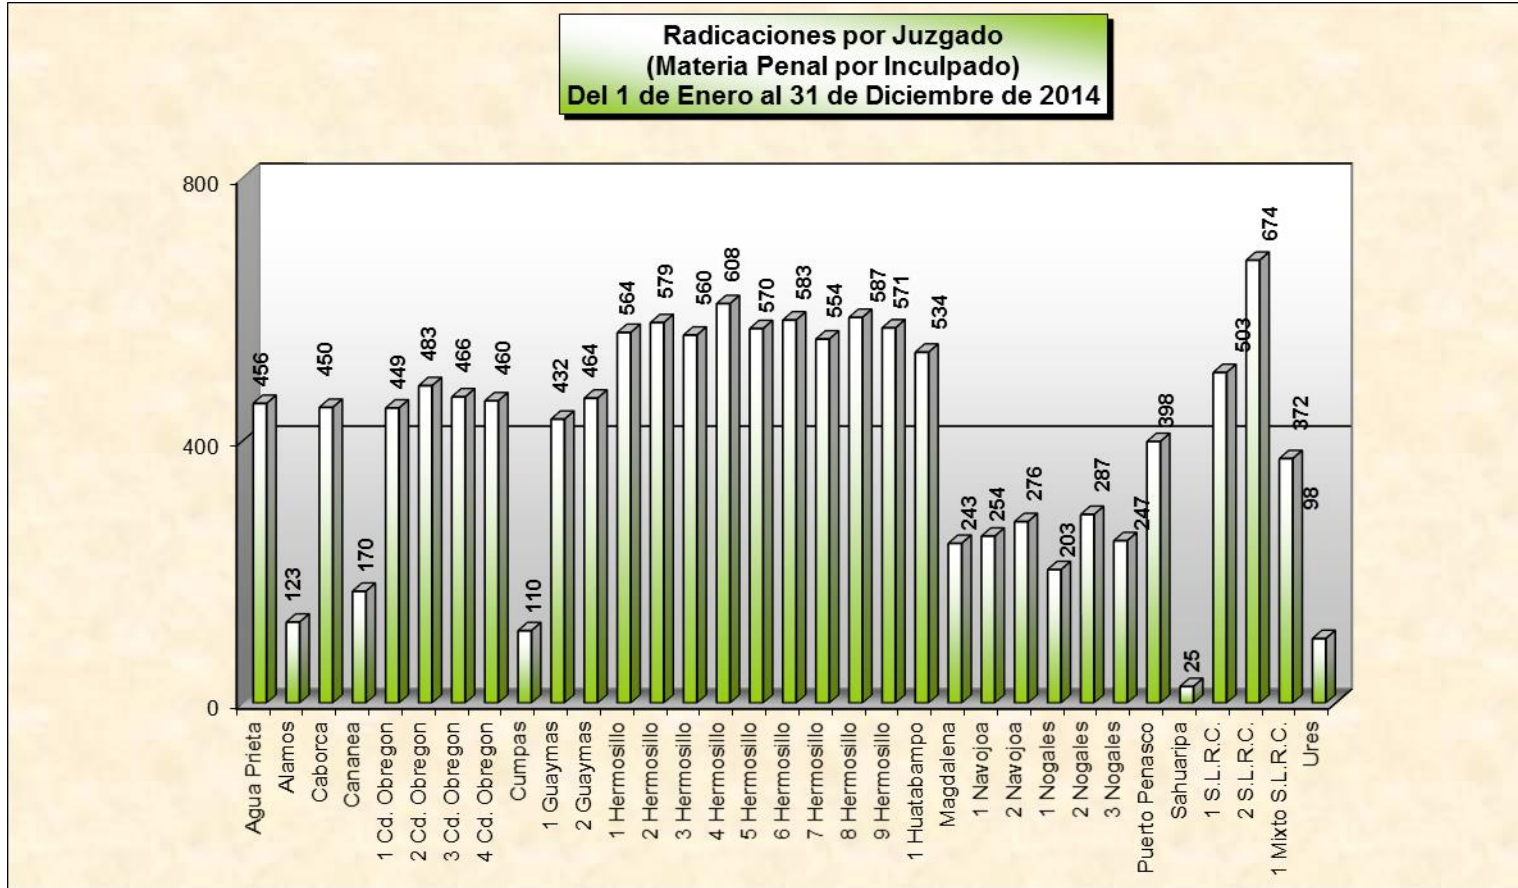

PODER JUDICIAL DEL ESTADO DE SONORA

Centro de Información Estadística

ESTADÍSTICAS 2014

JUZGADOS DE PRIMERA INSTANCIA	MATERIA PENAL												TOTAL ACUMULADO
	RADICACIONES POR INculpADO												
	Ene	Feb	Mar	Abr	May	Jun	Jul	Ago	Sep	Oct	Nov	Dic	
Penal de Agua Prieta	21	41	50	40	40	42	38	29	52	40	53	17	463
Mixto de Alamos	1	4	4	5	5	11	2	11	2	37	37	6	125
Penal de Caborca	27	69	37	38	30	47	26	27	37	34	43	48	463
Mixto de Cananea	20	8	9	17	9	6	6	19	20	19	25	14	172
Primero Penal de Cd. Obregón	44	44	45	42	49	41	41	34	31	28	34	23	456
Segundo Penal de Cd. Obregón	47	51	50	41	56	41	45	31	35	36	24	30	487
Tercero Penal de Cd. Obregón	44	55	54	41	53	44	37	32	32	31	27	24	474
Cuarto Penal de Cd. Obregón	44	49	43	38	51	44	43	31	43	30	22	27	465
Mixto de Cumpas	7	11	12	15	15	10	5	7	12	6	7	4	111
Primero Penal de Guaymas	24	36	27	44	47	20	35	25	53	44	43	37	435
Segundo Penal de Guaymas	38	37	40	22	82	33	29	42	24	51	33	33	464
Primero Penal de Hermosillo	46	60	61	48	34	51	39	38	46	53	46	45	567
Segundo Penal de Hermosillo	49	59	63	41	41	47	35	43	52	65	41	44	580
Tercero Penal de Hermosillo	42	57	55	44	38	61	38	41	53	55	40	41	565
Cuarto Penal de Hermosillo	45	53	55	47	40	48	46	48	45	60	80	46	613
Quinto Penal de Hermosillo	46	53	56	40	41	54	38	41	59	58	49	37	572
Sexto Penal de Hermosillo	45	58	56	57	43	61	37	40	48	53	54	38	590
Séptimo Penal de Hermosillo	41	61	54	44	39	47	37	53	46	55	48	38	563
Octavo Penal de Hermosillo	40	55	68	49	39	50	52	42	49	56	50	37	587
Noveno Penal de Hermosillo				66	178	52	42	45	49	50	51	38	571
Primero Penal de Huatabampo	44	50	48	49	46	66	40	29	54	63	23	26	538
Mixto de Magdalena	14	23	32	23	17	19	16	17	17	36	14	19	247
Primero Penal de Navojoa	10	17	27	38	42	13	26	17	15	28	12	13	258
Segundo Penal de Navojoa	38	40	28	39	24	26	5	18	11	32	9	9	279
Primero Penal de Nogales	13	29	18	20	23	12	8	13	22	31	8	15	212
Segundo Penal de Nogales	24	44	25	26	37	25	25	11	21	30	15	13	296
Tercero Penal de Nogales	20	27	36	22	26	5	10	28	19	26	20	10	249
Penal de Puerto Peñasco	20	27	41	49	44	28	33	38	39	39	25	0	383
Mixto de Sahuaripa	1	5	4	1	2	3	1	2	2	4	1	21	47
Primero Penal de S.L.R.C.	49	53	29	30	57	42	32	30	44	37	49	54	506
Segundo Penal de S.L.R.C.	48	46	53	66	70	47	49	60	62	69	77	30	677
Primero Mixto de S.L.R.C.	28	37	18	39	36	26	26	36	29	30	39	34	378
Mixto de Ures	3	8	17	10	11	9	3	17	4	9	11	0	102
TOTAL	983	1267	1215	1191	1365	1131	945	995	1127	1295	1110	871	13495

PODER JUDICIAL DEL ESTADO DE SONORA

Centro de Información Estadística

ESTADÍSTICAS 2014

El día 21 de abril entró en labores el Juzgado Noveno Penal de Hermosillo.